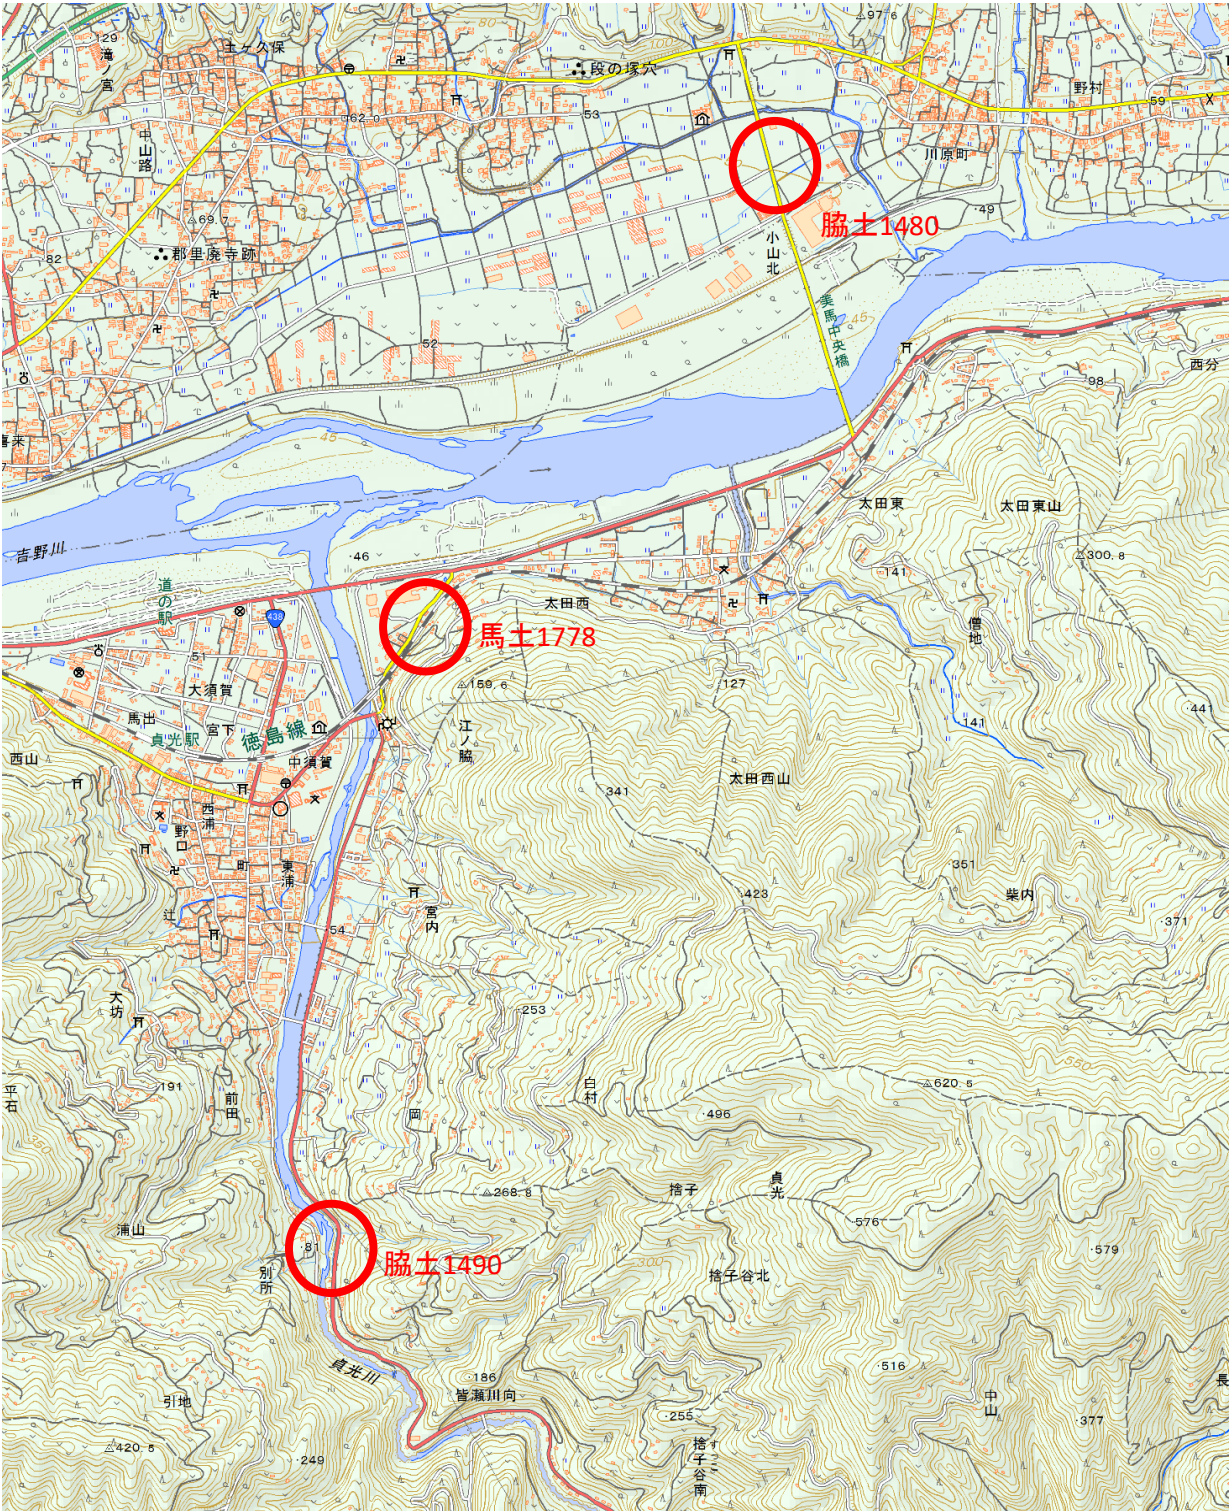

位置図

工事名：R6馬土 国道438号他 つ・貞光岡他 道路照明灯工事（担い手確保型）

工事箇所：美馬郡つるぎ町貞光岡他

「出典：国土地理院発行2.5万分1地形図 電子地形図25000(国土地理院)を加工して作成」